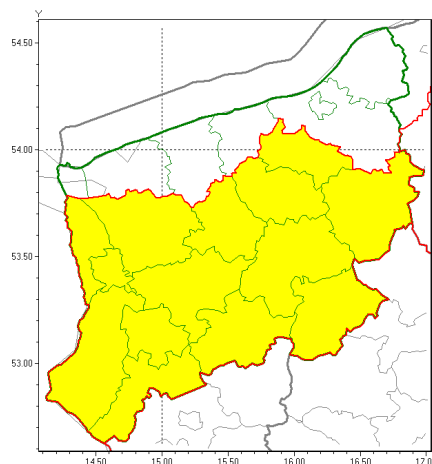

Zasięg ostrzeżeń w województwie

Przymrozki  
2021-05-07 13:30

**WOJEWÓDZTWO ZACHODNIOPOMORSKIE**  
**OSTRZEŻENIA METEOROLOGICZNE ZBIORCZO NR 71**  
**WYKAZ OBOWIĄZUJĄCYCH OSTRZEŻEŃ**  
**o godz. 13:30 dnia 07.05.2021**

<b>Zjawisko/Stopień zagrożenia</b>	Przymrozki/1
<b>Obszar (w nawiasie numer ostrzeżenia dla powiatu)</b>	powiaty: białogardzki(46), choszczeński(47), drawski(51), goleniowski(39), gryfiński(39), łobeski(44), myliborski(42), policki(37), pyrzycki(41), stargardzki(45), Szczecin(36), szczecinecki(51), widwiński(47), wałecki(51)
<b>Ważność</b>	od godz. 23:00 dnia 07.05.2021 do godz. 06:00 dnia 08.05.2021
<b>Prawdopodobieństwo</b>	80%
<b>Przebieg</b>	Miejscami prognozowany jest spadek temperatury powietrza do około -1°C, przy gruncie do -2°C.
<b>SMS</b>	IMGW-PIB OSTRZEŻENIA: PRZYMROZKI/1 zachodniopomorskie (14 powiatów) od 23:00/07.05 do 06:00/08.05.2021 temp. min do -1 st., przy gruncie do -2 st. Dotyczy powiatów: białogardzki, choszczeński, drawski, goleniowski, gryfiński, łobeski, myliborski, policki, pyrzycki, stargardzki, Szczecin, szczecinecki, widwiński i wałecki.
<b>RSO</b>	Woj. zachodniopomorskie (14 powiatów), IMGW-PIB wydał ostrzeżenie pierwszego stopnia o przymrozkach
<b>Uwagi</b>	Brak.
<b>Dyżurny synoptyk IMGW-PIB</b>	Mariusz Pilipczuk